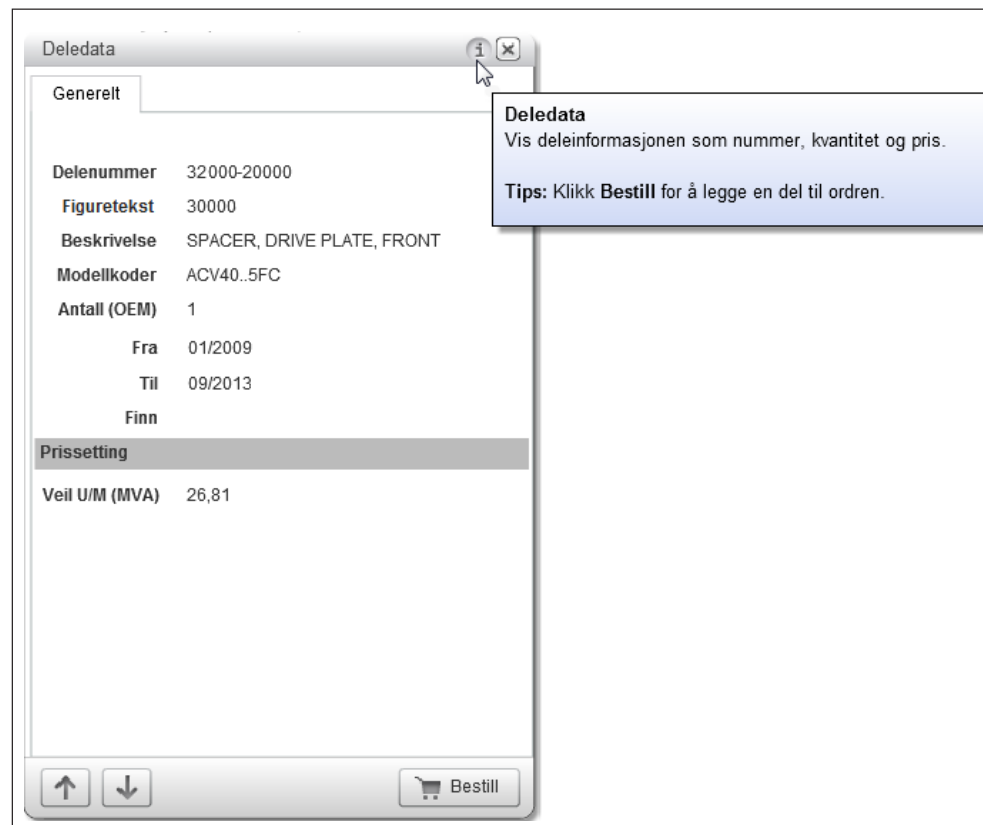

Kontonummer 50036500 Merk Forsendelsestype Kurer

2 Ordreinformasjon Leveransedetaljer Legg til deler

Kjøretøy	Beskrivelse	Nummer	Ant.	Veil U/M (MVA)	Utvidet pris
HATCH CAR 2006 - 2016	SPACER, DRIVE PLATE, FRONT	32116-90105	1,00	26,81	26,81
HATCH CAR 2006 - 2016	GEAR SUB-ASSY, DRIVE PLATE & RING	32101-00000	1,00	373,18	373,18
HATCH CAR 2006 - 2016	BOLT, HEXAGON(FOR DRIVE PLATE SETTING)	90105-12184	8,00	2,31	18,48
HATCH CAR 2006 - 2016	SPACER, DRIVE PLATE, REAR	32117-00000	1,00	35,91	35,91
HATCH CAR 2006 - 2016	RING, CLUTCH DRUM OIL SEAL	35613-99999	2,00	3,13	6,26
HATCH CAR 2006 - 2016	BOLT (FOR FRONT OIL PUMP SETTING)	90100-00000	7,00	1,83	12,81
HATCH CAR 2006 - 2016	RING, O (FOR FRONT OIL PUMP BODY)	90399-99999	1,00	9,36	9,36
HATCH CAR 2006 - 2016	SEAL, OIL (FOR FRONT OIL PUMP)	90311-38083	1,00	14,06	14,06

Gruppere Sorter 496,87

Skriv ut Legg inn ordre Tøm Lagre

Ordre-skjermene brukes til å sende ordrer til forhandleren og spore ordrene.

- 1 **Ordrefaner**  
Ordrefanene lar deg spore ordrene dine eller klargjøre nye ordre. Fanen Ordrehistorikk viser alle ordrene dine samt ordrestatus, som Pågå og Fullført.
- 2 **Ordreinformasjon**  
Fanen Ordreinformasjon viser informasjon som delenummer, beskrivelse, lager og antall. Legg til kundeopplysninger og et innkjøpsordrenummer.
- 3 **Forsendelsestype**  
Nedtrekkslisten Forsendelsestype lar deg endre leveringsmetoden til ordren.
- 4 **Legg til deler**  
Knappen Legg til deler lar deg raskt og enkelt sette sammen en lagerordre. Dette er nyttig for å opprette ordrer av vanlig brukte deler eller verkstedsforbruksvarer.
- 5 **Knapper på Ordrelisten**  
Ordreliste-knappene lar deg redigere, skrive ut og lagre ordrelisten. Klikk på knappen Legg inn ordre for å sende ordren til forhandleren.